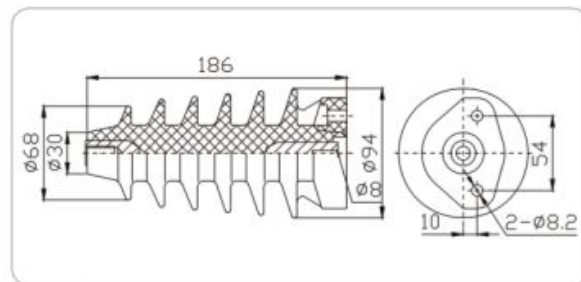

# DALIAN TUCHENG INTERNATIONAL CO.,LTD

Item Name : ZJ117-12(DMC)  
Rated voltage : 3.6~12kV

Item Name : ZJ118-12  
Rated voltage : 3.6~12kV

Item Name : ZJ119-12  
Rated voltage : 3.6~12kV

Item Name : ZJ120-12  
Rated voltage : 3.6~12kV