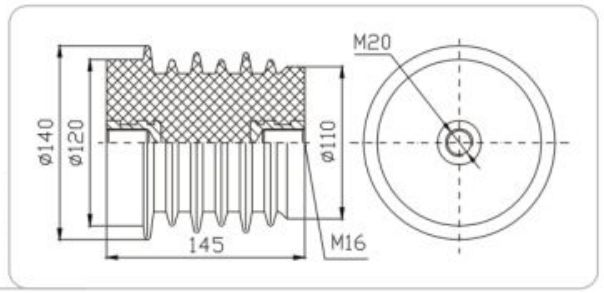

# DALIAN TUCHENG INTERNATIONAL CO.,LTD

Item Name : ZJ125-12  
 Rated voltage : 3.6~12kV

Item Name : ZJ126-12  
 Rated voltage : 3.6~12kV

Item Name : ZJ127-12  
 Rated voltage : 3.6~12kV

Item Name : ZJ128-12  
 Rated voltage : 3.6~12kV