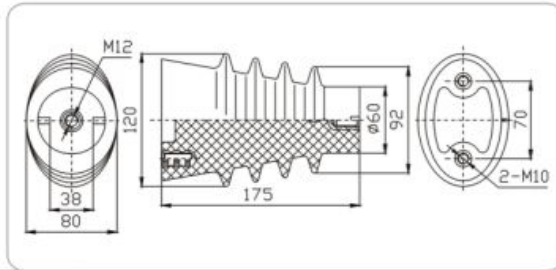

Item Name : ZJ131-12
Rated voltage : 3.6~12kV