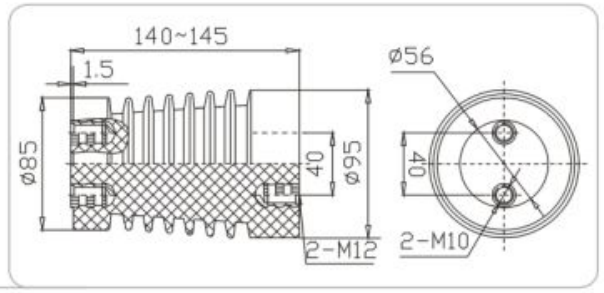

# DALIAN TUCHENG INTERNATIONAL CO.,LTD

Item Name : ZJ125-12  
 Rated voltage : 3.6~12kV

Item Name : ZJ126-12  
 Rated voltage : 3.6~12kV

Item Name : ZJ127-12  
 Rated voltage : 3.6~12kV

Item Name : ZJ128-12  
 Rated voltage : 3.6~12kV