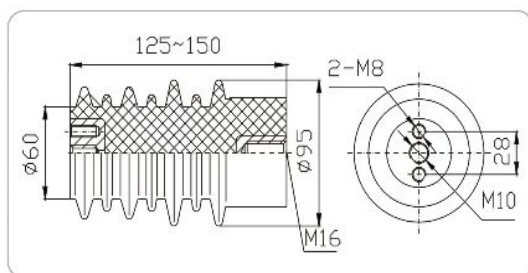

# DALIAN TUCHENG INTERNATIONAL CO.,LTD

Item Name : ZJ101-12  
Rated voltage : 3.6~12kV

Item Name : ZJ102-12  
Rated voltage : 3.6~12kV

Item Name : ZJ103-12  
Rated voltage : 3.6~12kV

Item Name : ZJ104-12  
Rated voltage : 3.6~12kV