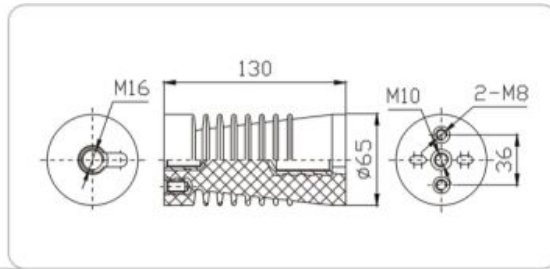

DALIAN TUCHENG INTERNATIONAL CO.,LTD

Item Name : ZJ138-12
Rated voltage : 3.6~12kV