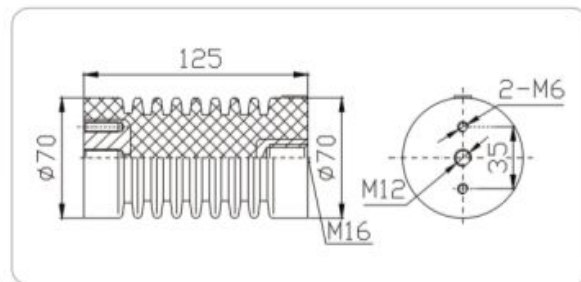

# DALIAN TUCHENG INTERNATIONAL CO.,LTD

Item Name : ZJ117-12(DMC)  
Rated voltage : 3.6~12kV

Item Name : ZJ118-12  
Rated voltage : 3.6~12kV

Item Name : ZJ119-12  
Rated voltage : 3.6~12kV

Item Name : ZJ120-12  
Rated voltage : 3.6~12kV