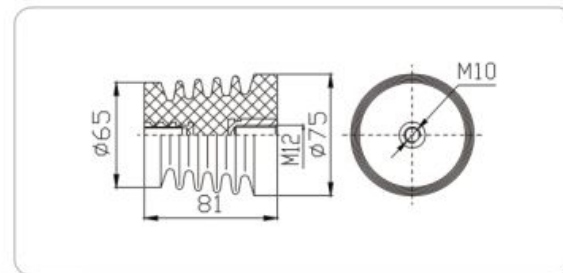

# DALIAN TUCHENG INTERNATIONAL CO.,LTD

Item Name : ZJ111-12(DMC)  
Rated voltage : 3.6~12kV

Item Name : ZJ113-12(DMC)  
Rated voltage : 3.6~12kV

Item Name : ZJ114-12  
Rated voltage : 3.6~12kV

Item Name : ZJ116-12  
Rated voltage : 3.6~12kV