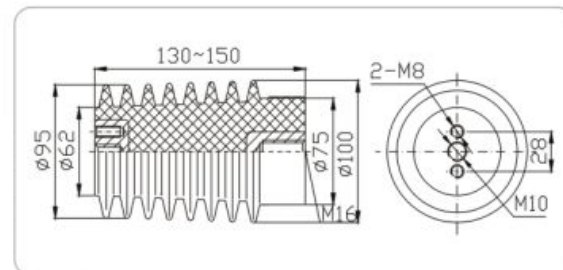

# DALIAN TUCHENG INTERNATIONAL CO.,LTD

Item Name : ZJ111-12(DMC)  
Rated voltage : 3.6~12kV

Item Name : ZJ113-12(DMC)  
Rated voltage : 3.6~12kV

Item Name : ZJ114-12  
Rated voltage : 3.6~12kV

Item Name : ZJ116-12  
Rated voltage : 3.6~12kV