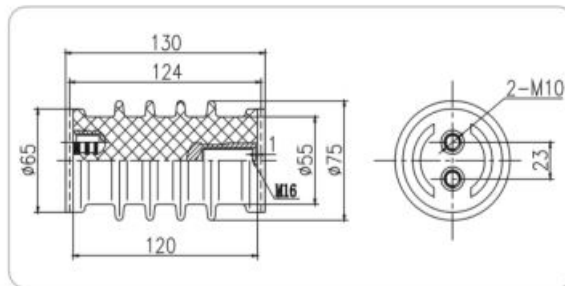

# DALIAN TUCHENG INTERNATIONAL CO.,LTD

Item Name : ZJ138-12  
Rated voltage : 3.6~12kV

Item Name : ZJ139-12  
Rated voltage : 3.6~12kV

Item Name : ZJ143-12  
Rated voltage : 3.6~12kV

Item Name : ZJ146-12  
Rated voltage : 3.6~12kV