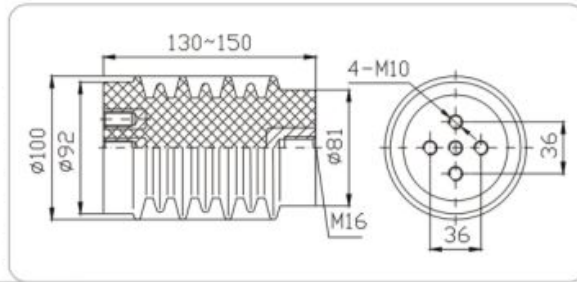

DALIAN TUCHENG INTERNATIONAL CO.,LTD

Item Name : ZJ105-12
Rated voltage : 3.6~12kV