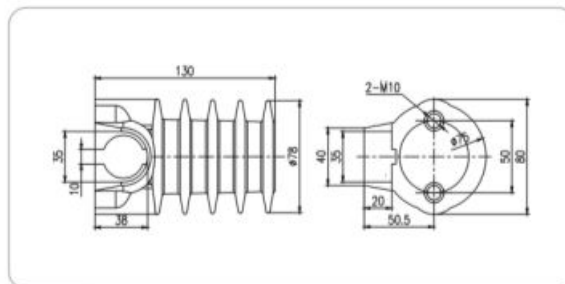

# DALIAN TUCHENG INTERNATIONAL CO.,LTD

Item Name : ZJ138-12  
Rated voltage : 3.6~12kV

Item Name : ZJ139-12  
Rated voltage : 3.6~12kV

Item Name : ZJ143-12  
Rated voltage : 3.6~12kV

Item Name : ZJ146-12  
Rated voltage : 3.6~12kV