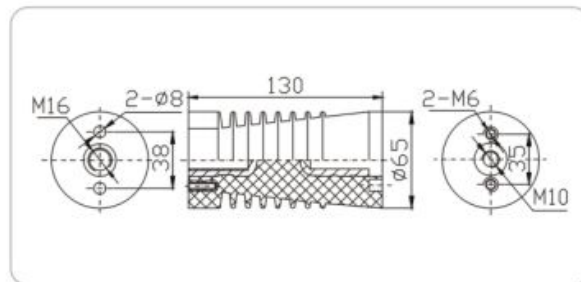

Item Name : ZJ118-12
Rated voltage : 3.6~12kV