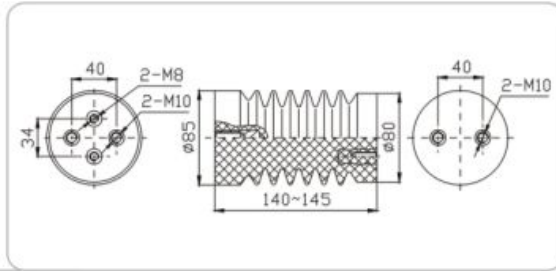

DALIAN TUCHENG INTERNATIONAL CO.,LTD

Item Name : ZJ129-12
Rated voltage : 3.6~12kV