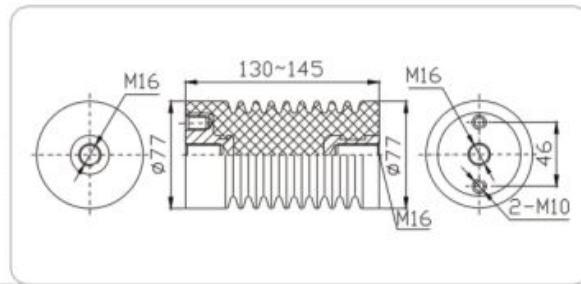

DALIAN TUCHENG INTERNATIONAL CO.,LTD

Item Name : ZJ117-12(DMC)
Rated voltage : 3.6~12kV