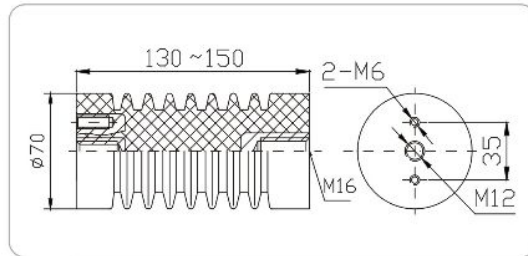

# DALIAN TUCHENG INTERNATIONAL CO.,LTD

Item Name : ZJ101-12  
Rated voltage : 3.6~12kV

Item Name : ZJ102-12  
Rated voltage : 3.6~12kV

Item Name : ZJ103-12  
Rated voltage : 3.6~12kV

Item Name : ZJ104-12  
Rated voltage : 3.6~12kV