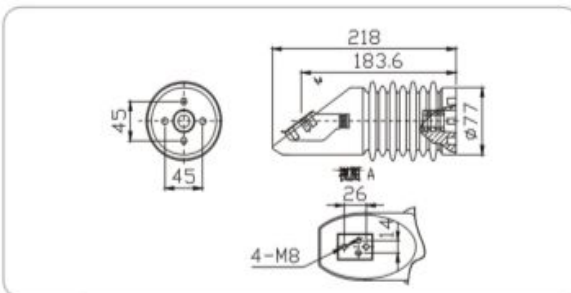

# DALIAN TUCHENG INTERNATIONAL CO.,LTD

Item Name : ZJ129-12  
 Rated voltage : 3.6~12kV

Item Name : ZJ131-12  
 Rated voltage : 3.6~12kV

Item Name : ZJ132-12  
 Rated voltage : 3.6~12kV

Item Name : ZJ133-12  
 Rated voltage : 3.6~12kV