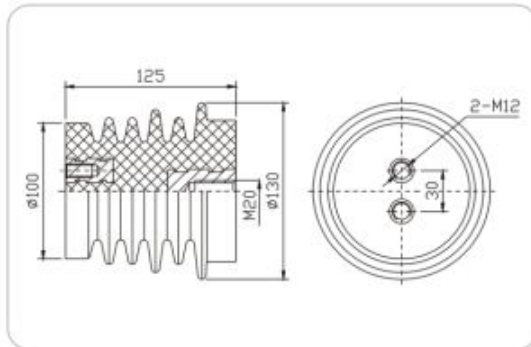

DALIAN TUCHENG INTERNATIONAL CO.,LTD

Item Name : ZN28-101
Rated voltage : 12kV