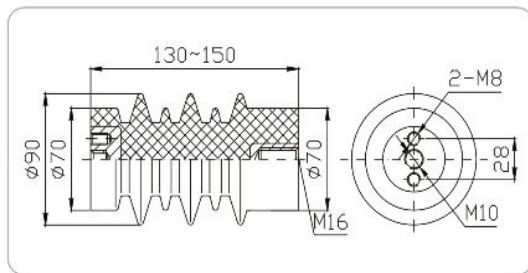

# DALIAN TUCHENG INTERNATIONAL CO.,LTD

Item Name : ZJ101-12  
Rated voltage : 3.6~12kV

Item Name : ZJ102-12  
Rated voltage : 3.6~12kV

Item Name : ZJ103-12  
Rated voltage : 3.6~12kV

Item Name : ZJ104-12  
Rated voltage : 3.6~12kV