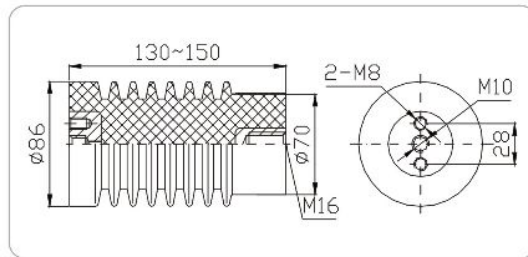

# DALIAN TUCHENG INTERNATIONAL CO.,LTD

Item Name : ZJ101-12  
Rated voltage : 3.6~12kV

Item Name : ZJ102-12  
Rated voltage : 3.6~12kV

Item Name : ZJ103-12  
Rated voltage : 3.6~12kV

Item Name : ZJ104-12  
Rated voltage : 3.6~12kV