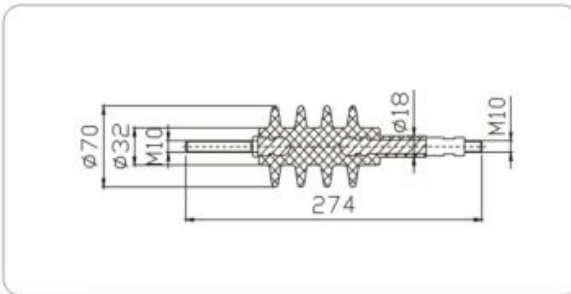

# DALIAN TUCHENG INTERNATIONAL CO.,LTD

Item Name : ZJ129-12  
 Rated voltage : 3.6~12kV

Item Name : ZJ131-12  
 Rated voltage : 3.6~12kV

Item Name : ZJ132-12  
 Rated voltage : 3.6~12kV

Item Name : ZJ133-12  
 Rated voltage : 3.6~12kV