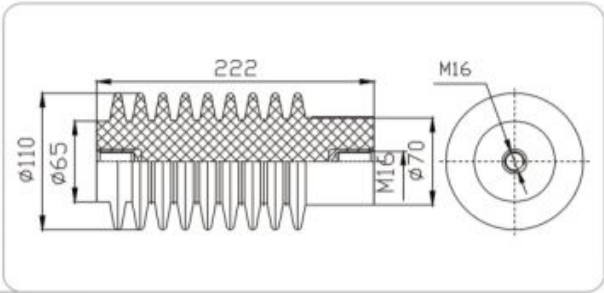

DALIAN TUCHENG INTERNATIONAL CO.,LTD

Item Name : ZJ125-12
Rated voltage : 3.6~12kV